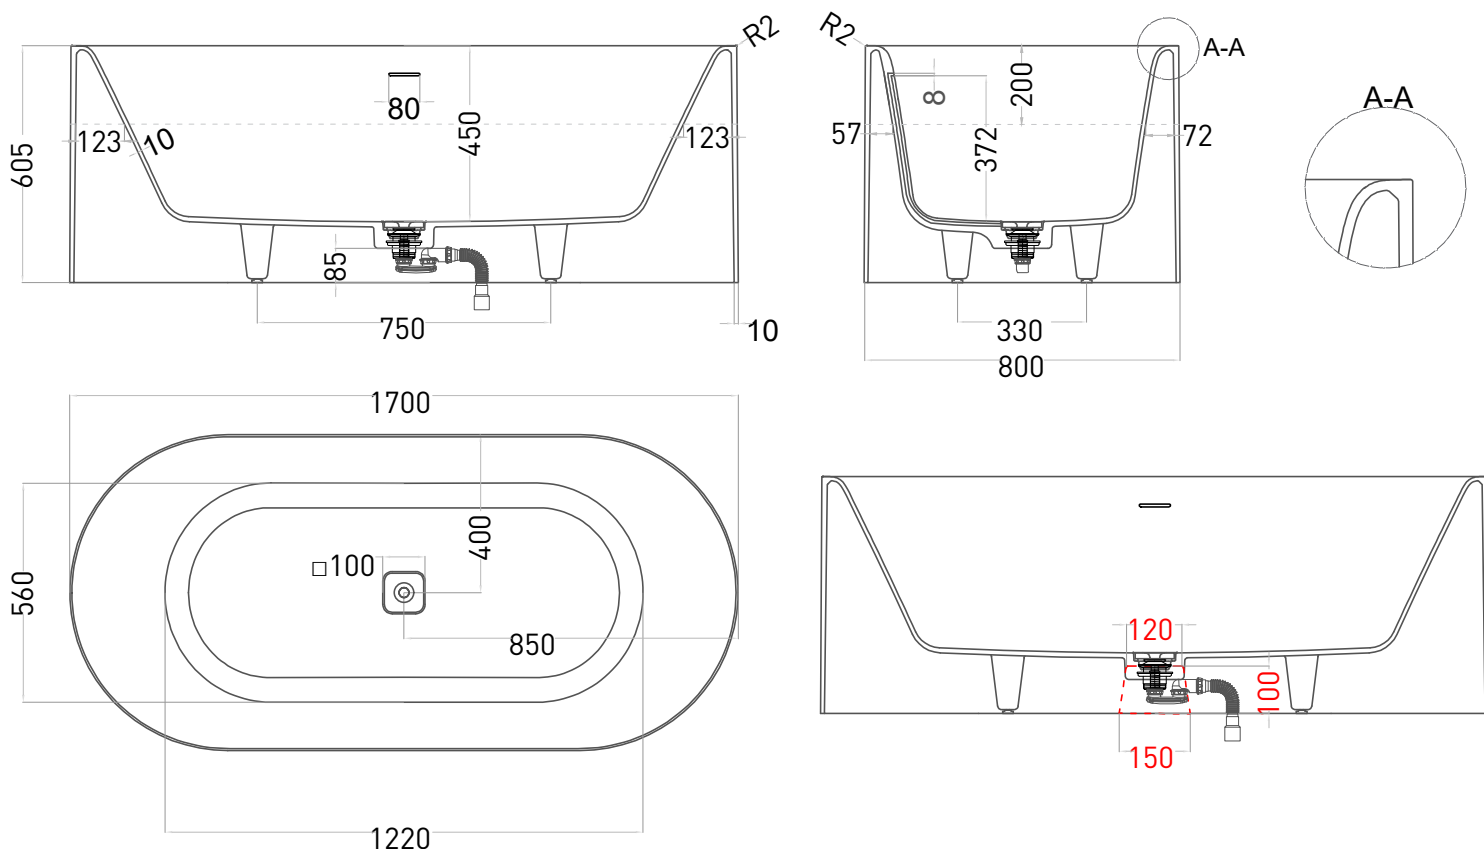

PERLA 170X80

ОТДЕЛЬНОСТОЯЩАЯ ВАННА 1049201M

Дизайн: Salini SRL

salini
L'ANIMA DELL'ACQUA

Размеры: 1700 x 800 x 605 мм

Вес нетто / брутто: 115,4 / 166,4 кг

Объём до перелива: 270 л

Глубина до перелива: 372 мм

Материал: S-Stone

Покрытие: матовое

Цвет: RAL / белый

Комплектация: ванна, интегрированный слив-перелив, сифон, накладка на сливное отверстие в цвет изделия, донный клапан Click-clack, ножки нерегулируемые

Требуемый смеситель: напольный

Гарантия: 10 лет

Производство: Италия / Россия

* Расположение стандартного технологического отверстия на задней стенке. В базовую комплектацию не входит, заказывается отдельно.

Salini SRL

20122 Italia, Milano, Largo Ildefonso Schuster, 1

info@salini-srl.com

www.salini-srl.com

© Salini SRL - All rights reserved

Все права защищены. Несанкционированное копирование, публикация, полное или частичное воспроизведение запрещены.