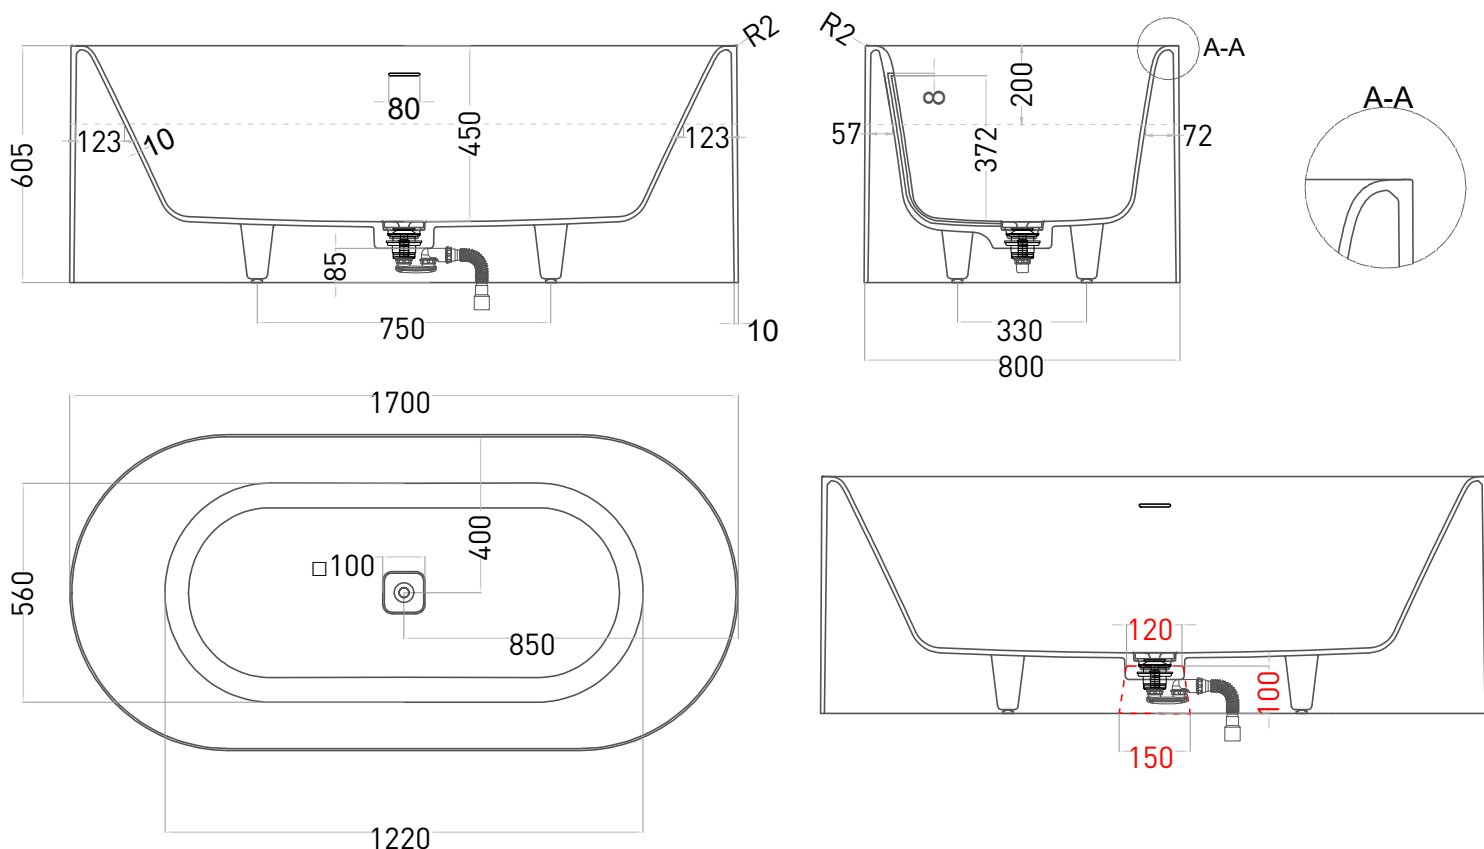

PERLA 170X80

ОТДЕЛЬНОСТОЯЩАЯ ВАННА 1049101G

Дизайн: Salini SRL

salini
L'ANIMA DELL'ACQUA

Размеры: 1700 x 800 x 605 мм

Вес нетто / брутто: 124,8 / 175,8 кг

Объём до перелива: 270 л

Глубина до перелива: 372 мм

Материал: S-Sense

Покрытие: глянцевое

Цвет: RAL / белый

Комплектация: ванна, интегрированный слив-перелив, сифон, накладка на сливное отверстие в цвет изделия, донный клапан Click-clack, ножки нерегулируемые

Требуемый смеситель: напольный

Гарантия: 10 лет

Производство: Италия / Россия

* Расположение стандартного технологического отверстия на задней стенке. В базовую комплектацию не входит, заказывается отдельно.

Salini SRL

20122 Italia, Milano, Largo Ildefonso Schuster, 1

info@salini-srl.com

www.salini-srl.com

© Salini SRL - All rights reserved

Все права защищены. Несанкционированное копирование, публикация, полное или частичное воспроизведение запрещены.